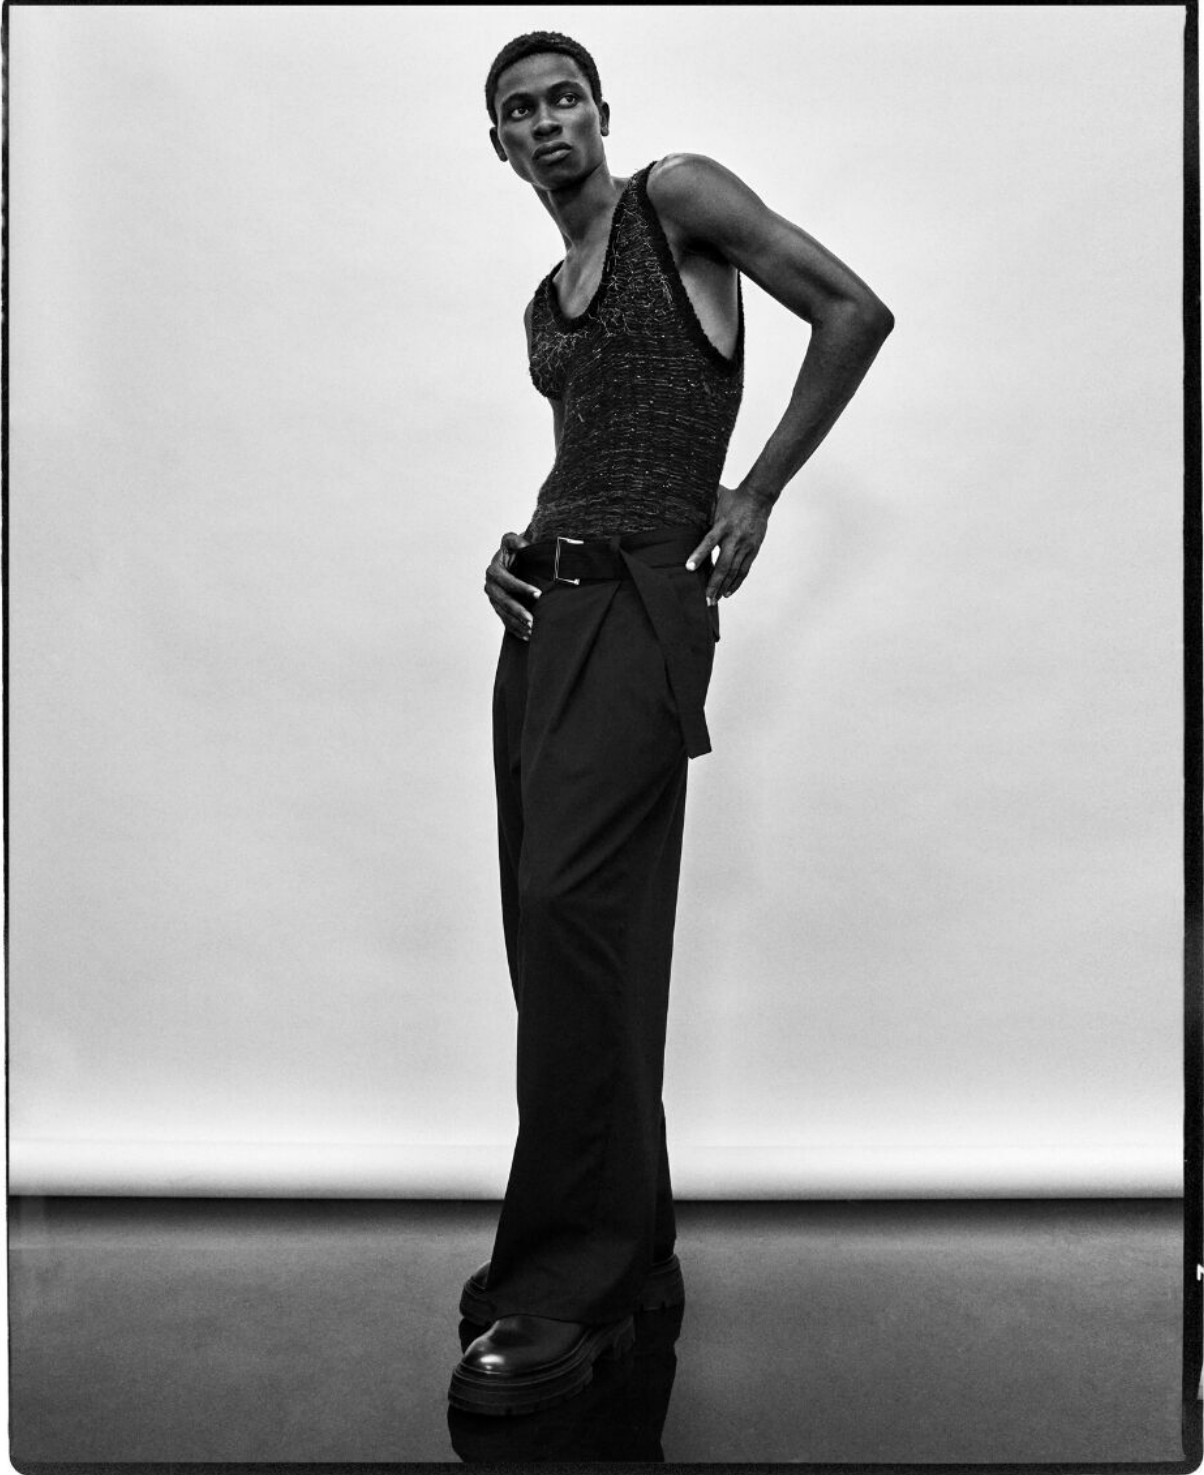

SYLVA AZAGBA

height 189 cm · bust 89 cm · waist 70 cm · hips 90 cm · suit 46
shoes size 42 · hair black · eyes brown

SYLVA AZAGBA

height 189 cm · bust 89 cm · waist 70 cm · hips 90 cm · suit 46
shoes size 42 · hair black · eyes brown