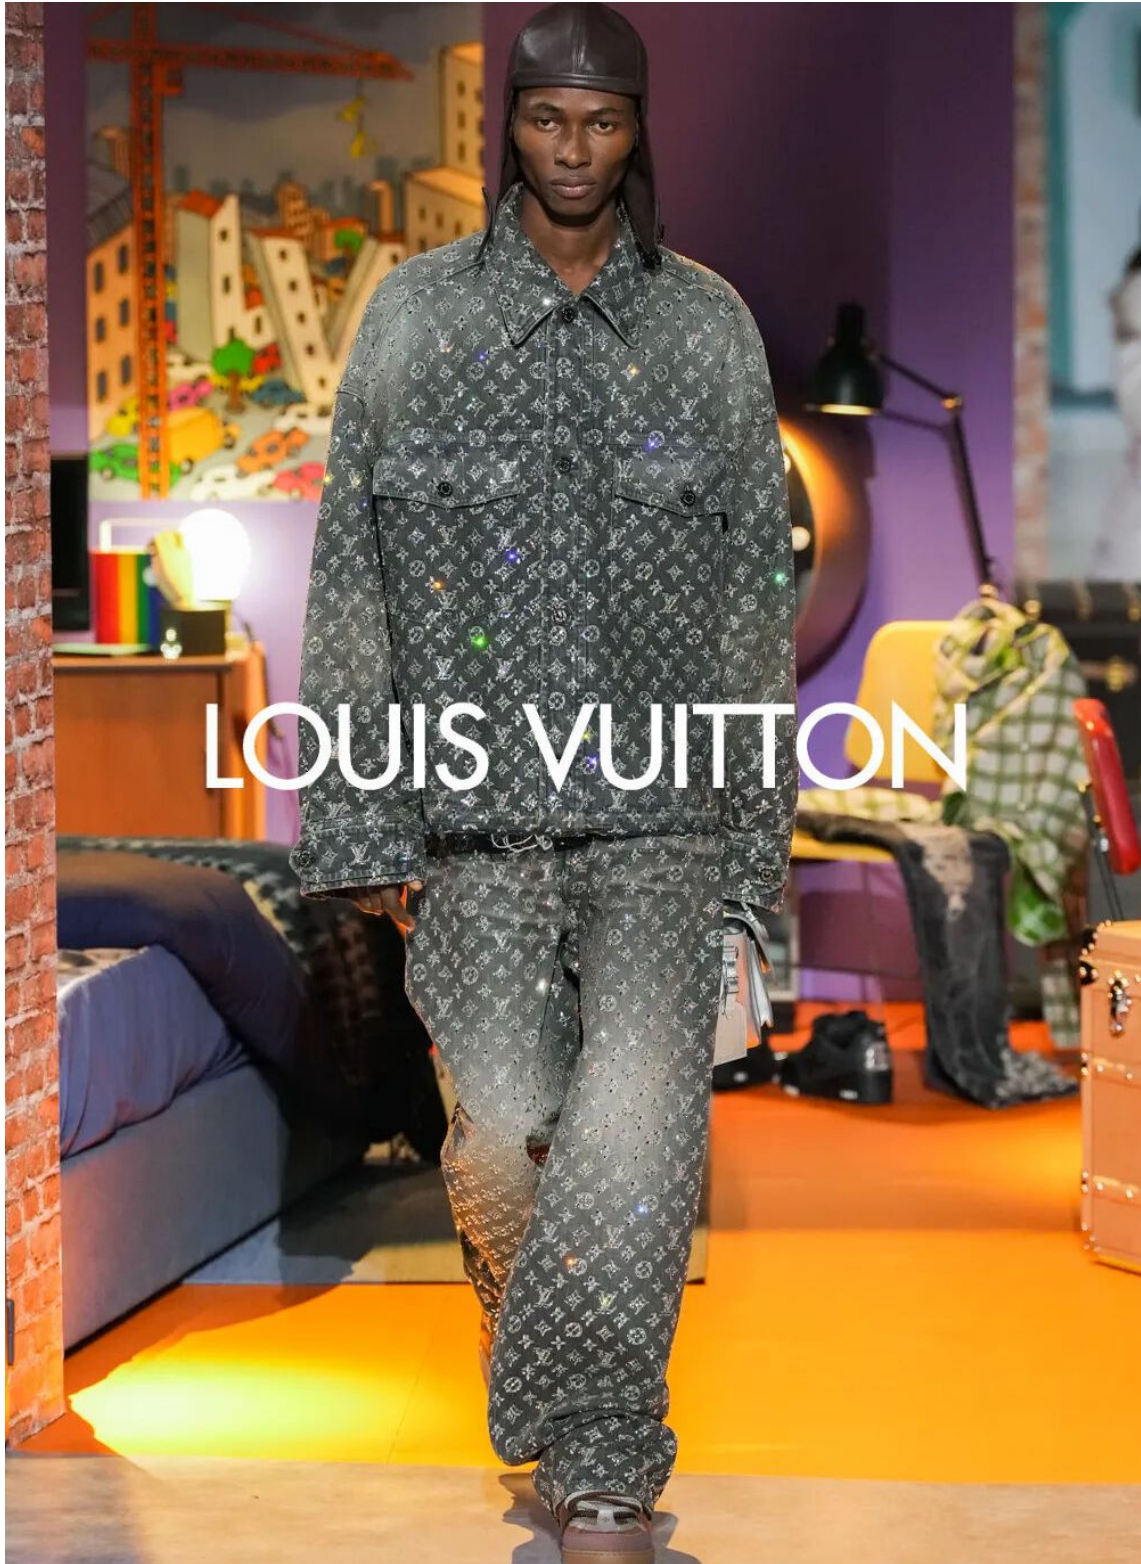

SYLVA AZAGBA

height 189 cm · bust 89 cm · waist 70 cm · hips 90 cm · suit 46
shoes size 42 · hair black · eyes brown